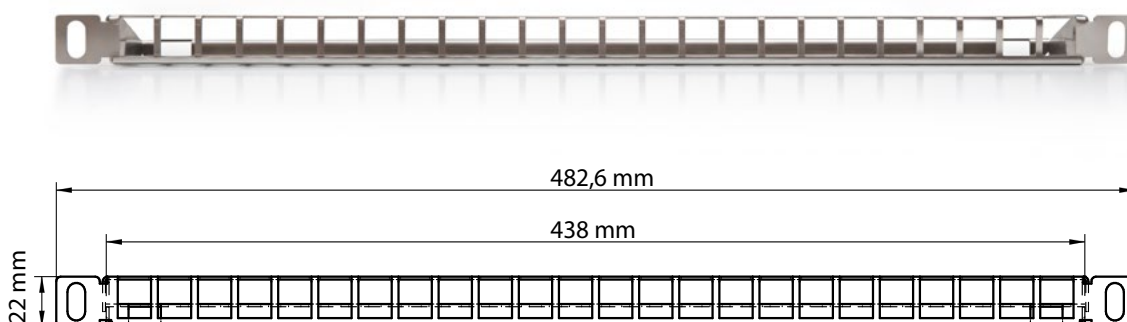

# Modulární patch panel HD až pro 24 keystone modulů, neosazený, stříbrný 0,5U

KÓD: **KEP-EMPTY-HD**

## vlastnosti

- umožňuje instalovat 24 keystone modulů HD do 0,5U a tak dosáhnout hustotu až 48 portů na 1U
- určený pro montáž do 19" rozvaděčů
- integrovaný zadní kabelový management
- stahovací pásky k uchycení kabelů (24ks)
- sada šroubů M6 s plovoucími maticemi (2ks)
- dva uzemňovací kolíky (na levé a pravé straně)
- popisovací lišta není součástí balení (možnost doobjednání popisovací lišty KEP-PRINT-HD)

## konstrukce

Výška	0,5U (22 mm)
Šířka	19" (482,6 mm)
Hloubka (včetně kabelového managementu)	100 mm
Materiál	nerez
Barva	stříbrná
Povrch	neleštěný

## související produkty

KÓD: **KEJ-C6A-S-HD**Keystone modul HD, Category 6<sub>A</sub>, RJ45/sKÓD: **KEP-PRINT-HD**

Popisovací lišta pro KEP-EMPTY-HD