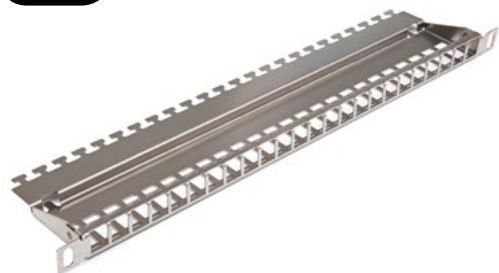

# Modulární patch panel HD až pro 24 keystone modulů, neosazený, stříbrný 0,5U

KÓD: **KEP-EMPTY-HD**

## vlastnosti

- umožňuje instalovat 24 keystone modulů HD do 0,5U a tak dosáhnout hustotu až 48 portů na 1U
- určený pro montáž do 19" rozvaděčů
- integrovaný zadní kabelový management
- stahovací pásky k uchycení kabelů (24ks)
- sada šroubů M6 s plovoucími maticemi (2ks)
- dva uzemňovací kolíky (na levé a pravé straně)
- popisovací lišta není součástí balení (možnost doobjednání popisovací lišty KEP-PRINT-HD)

## konstrukce

Výška	0,5U (22 mm)
Šířka	19" (482,6 mm)
Hloubka (včetně kabelového managementu)	100 mm
Materiál	nerez
Barva	stříbrná
Povrch	neleštěný

## související produkty

KÓD: **KEJ-C6A-S-HD**Keystone modul HD, Category 6<sub>A</sub>, RJ45/sKÓD: **KEP-PRINT-HD**

Popisovací lišta pro KEP-EMPTY-HD